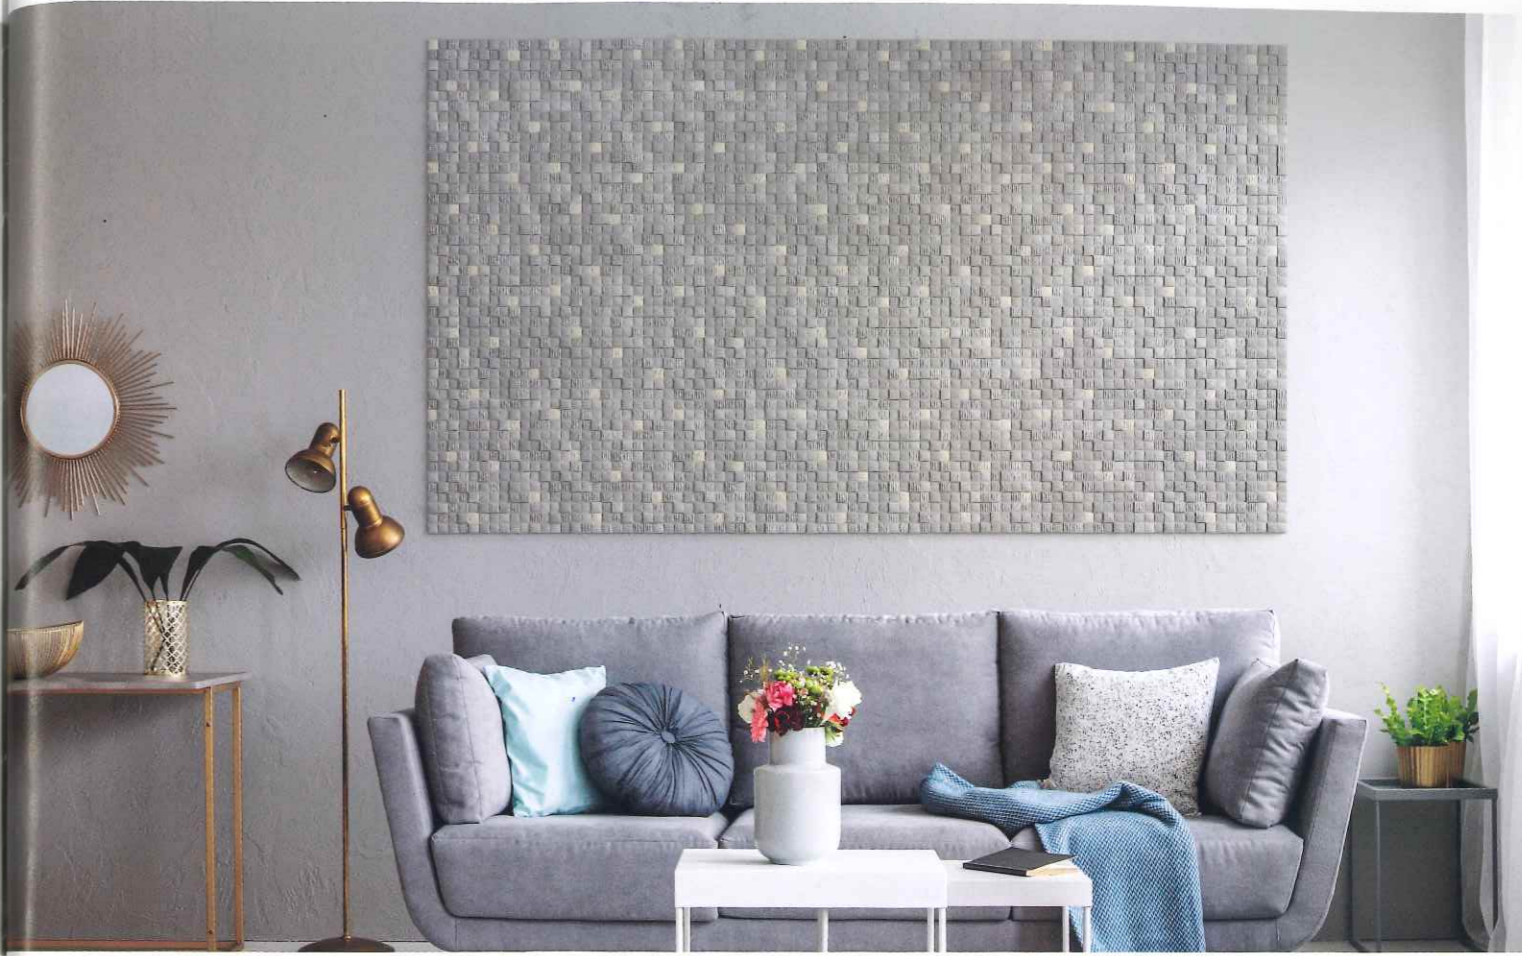

ECP-DP-03D5/GSM-017

ECP-DP-03M0/SIM-901

GLASS

ガラスプラン モノカラー

澄んだ透明感を持ち、落ち着いた色合いのガラスモザイクを美しい陰影が印象的なエコカラットプラスの中に散りばめました。シックな空間のアクセントにおすすめです。

3㎡ ECP-DP-03□□/GSM-017
D:95,000円、M:80,000円、O:60,000円

3㎡ ECP-DP-03□□/GSM-018
D:95,000円、M:80,000円、O:60,000円

1㎡ ECP-DP-01□□/GSM-019
D:68,000円、M:58,000円、O:40,000円

1㎡ ECP-DP-01□□/GSM-020
D:68,000円、M:58,000円、O:40,000円

【使用ガラス】

【使用ガラス】

▲=使用エコカラットプラスです。 ※価格は、D:デコラフレームあり、M:シンプルフレームあり、O:見切り材なしの場合です。
※□は品番D5:マットグレー、M5:ホワイト、M6:グレー、M7:ダークブラウン、M0:見切り材なしが入ります。
※シンプルフレームあり、見切り材なしの場合に限り、1㎡プランはW909×H909の正方形に張ることもできます。

SIMPLE

高級感を演出する濃い色合いで構成されたシンプルなデザインです。窓からの光を受け浮かび上がるテクスチャーの豊かな表情が特徴です。

3㎡ ECP-DP-03M□/SIM-901
M:66,000円、O:46,000円

3㎡ ECP-DP-03M□/SIM-902
M:66,000円、O:46,000円

1㎡ ECP-DP-01M□/SIM-901
M:36,000円、O:18,000円

1㎡ ECP-DP-01M□/SIM-902
M:36,000円、O:18,000円