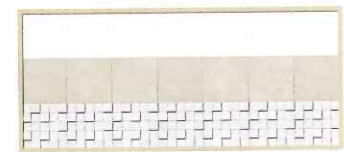

ECP-DP-05D1/NUR-031

ECP-DP-05D2/STL-011

NATURAL

ナチュラル

自然素材の色や風合いを活かしたインテリアスタイルです。
ゆったりと落ち着いた雰囲気を演出したい場合や、
飽きのこない空間づくりに最適です。

5m ECP-DP-05□□/NUR-031
D:101,000円、M:80,000円、O:58,000円

4m ECP-DP-04□□/NUR-031
D:85,000円、M:68,000円、O:46,000円

3m ECP-DP-03□□/NUR-031
D:70,000円、M:55,000円、O:35,000円

2m ECP-DP-02□□/NUR-031
D:60,000円、M:48,000円、O:28,000円

1m ECP-DP-01□□/NUR-031
D:50,000円、M:40,000円、O:22,000円

▲ベトラスクエア (PTS1N) ▲ファインベース (NN0) ▲ファインベース (NN11)

▲=使用エコラットプラスです。 ※価格は、D:デコラフレームあり、M:シンプルフレームあり、O:見切り材なしの場合です。
※□は品番D1:ナチュラルウッド、M5:ホワイト、M6:グレー、M7:ダークブラウン、M0:見切り材なしが入ります。

STYLISH

スタイリッシュ

幾何学的なレリーフを、直線状にすっきりとコーディネートしました。
白やグレーなど低彩度の色で整えられたシンプルな空間に良く似合います。