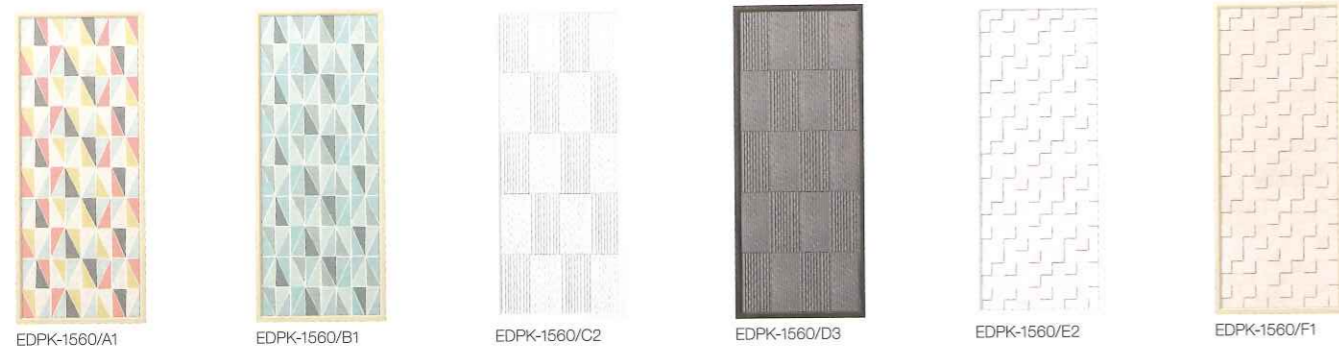

EDPK-1260/A1 EDPK-1260/B1 EDPK-1260/C2 EDPK-1260/D3 EDPK-1260/E2 EDPK-1260/F1

EDPK-1560/A1 EDPK-1560/B1 EDPK-1560/C2 EDPK-1560/D3 EDPK-1560/E2 EDPK-1560/F1

EDPK-9090/A1 EDPK-9090/B1 EDPK-9090/C2 EDPK-9090/D3 EDPK-9090/E2 EDPK-9090/F1

形状名	品番	寸法 (目地共) (mm)	実寸法 (mm)	厚さ (mm)	あたり枚数	入数	標準価格
1260セット	EDPK-1260/A1...F1	—	656×1262	24	—	1セット/ケース	28,000円/ケース(28,000円/ケース)
1560セット	EDPK-1560/A1...F1	—	656×1565	24	—	1セット/ケース	28,000円/ケース(28,000円/ケース)
9090セット	EDPK-9090/A1...F1	—	959×959	24	—	1セット/ケース	28,000円/ケース(28,000円/ケース)