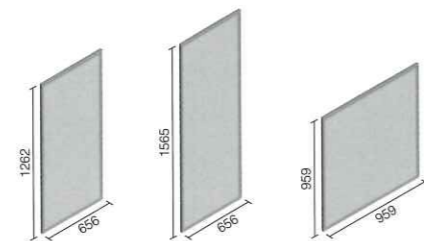

形状名	品番	寸法 (目地共) (mm)	実寸法 (mm)	厚さ (mm)	あたり枚数	入数	標準価格
1260セット	EDPK-1260/A1...F1	—	656×1262	24	—	1セット/ケース	28,000円/ケース(28,000円/ケース)
1560セット	EDPK-1560/A1...F1	—	656×1565	24	—	1セット/ケース	28,000円/ケース(28,000円/ケース)
9090セット	EDPK-9090/A1...F1	—	959×959	24	—	1セット/ケース	28,000円/ケース(28,000円/ケース)

商品の留意点 ●住宅の玄関やトイレ、洗面空間等にお薦めの屋内壁用デザインパネルです。常時水がかかったり、水がたまったりする場所には使用できません。浴室、キッチンバックには使用できません。●側面から隠し釘を打って仕上げますので、入隅から15cm以上離して取り付けてください。●下地に不陸がある場合、エコカラットプラス間に数mm程度の隙間があく場合があります。面精度は±1.0mm/2m以内としてください。●エコカラットプラスは異なる厚みのものをミックスしていますので、縦線とエコカラットプラスの間に隙間ができます。●お手入れ方法は(P.85)に記載されているエコカラットプラスのメンテナンス方法をご確認ください。●石こうボードの背面に30mm程度の空間が必要になります。GL工法で留め付けられた石こうボード面には取り付けできません。

形状図
EDPK-1260 EDPK-1560 EDPK-9090