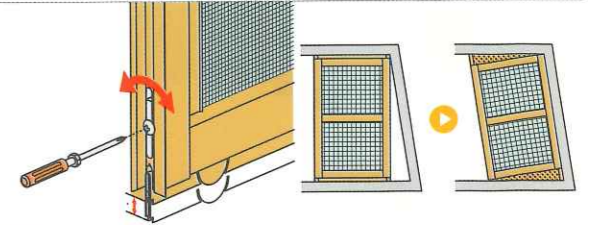

フリーサイズ網戸 Free Size Window Screen

取付可能場所

窓用サッシ網戸

Free Size Window Screen

パネル網戸

室内付パネル網戸

スツキリ網戸

フィルター網戸

ビルマンション用
パネル網戸

ベット用網戸

フリーサイズ網戸

フリーサイズのエコ空調

幅広いサイズの引き違い窓に対応したフリーサイズ網戸。

フリーサイズ網戸は、幅広いサイズ展開であらゆるサイズの引き違い窓に取り付けが可能。上下の高さを調整できる独自の機能で、どんな窓枠にも網戸がぴったりと納まります。高さ(H)80センチ以上のものには中棧・安心ロック付きだから、小さなお子様のいるご家庭にも安心。確かな機能性と使い心地が、暮らしを心地よく彩ります。

戸建住宅用

自然の涼風で すこやかな暮らし

01

上下の高さ調整機能で納まりぴったり
調整ネジを回すと下棧が伸び、上下の高さを自由に調整可能。建て付けの悪い窓にも網戸をぴったりと納められます。

02

ガラス戸とのすき間をなくす戸当り虫止め
ガラス戸と網戸の間にすき間をつくらず小さな虫の侵入も防止。ホコリも入りやすく、お掃除も快適です。

03

ネットが外れにくい網押え
ネットが張りやすく、そして外れにくい、独自の硬質樹脂網押えを使用。網戸の張り替えもスムーズに行えます。

04

高さ(H)80センチ以上は中棧・安心ロック付き
窓枠にしっかり固定でき、強風でも外れにくいロック付き。小さなお子様を押したり開けたりする心配がありません。

カラーバリエーション

※印刷物のため、実際の色とは多少異なります。

標準仕様

主材料	
枠部材	アルミニウム押し出し形材 (JIS H4100に規定する A6063S-T5 使用)
部品	PVC 押し出し形材 (框クッション、網押え)
防虫網	ポリプロピレン 18メッシュ