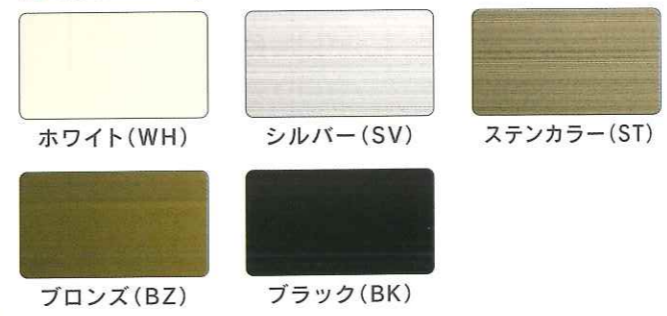

カラーバリエーション

※印刷物のため、実際の色とは多少異なります。

標準仕様

主材料	
枠部材	アルミニウム押し出し形材 (JIS H4100に規定する A6063S-T5 使用)
部品	PVC 押し出し形材 (框クッション、網押え)
防虫網	ポリプロピレン 18メッシュ

※アルミ形材の表面処理は、酸化被膜9μ以上、塗膜厚7μ以上(ホワイトは15μ以上)

パネル網戸

室内付パネル網戸

スツキリ網戸

フィルター網戸

ビルマンション用
パネル網戸

ベット用網戸

フリーサイズ網戸