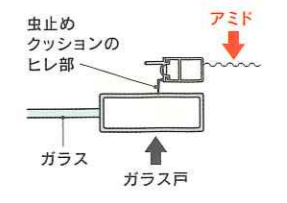

戸建住宅用

自然の涼風で すこやかな暮らし

01

上下の高さ調整機能で納まりぴったり
調整ネジを回すと下棧が伸び、上下の高さを自由に調整可能。建て付けの悪い窓にも網戸をぴったりと納められます。

02

ガラス戸とのすき間をなくす戸当り虫止め
ガラス戸と網戸の間にすき間をつくらず小さな虫の侵入も防止。ホコリも入りやすく、お掃除も快適です。

03

ネットが外れにくい網押え
ネットが張りやすく、そして外れにくい、独自の硬質樹脂網押えを使用。網戸の張り替えもスムーズに行えます。

04

高さ(H)80センチ以上は中棧・安心ロック付き
窓枠にしっかり固定でき、強風でも外れにくいロック付き。小さなお子様を押したり開けたりする心配がありません。

カラーバリエーション

※印刷物のため、実際の色とは多少異なります。

標準仕様

主材料	
枠部材	アルミニウム押し出し形材 (JIS H4100に規定する A6063S-T5 使用)
部品	PVC 押し出し形材 (框クッション、網押え)
防虫網	ポリプロピレン 18メッシュ