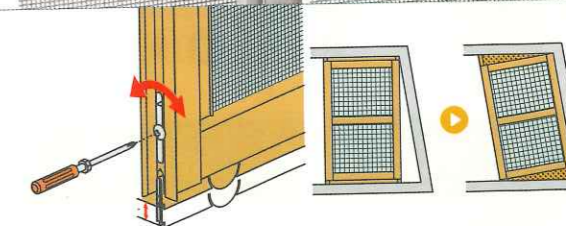

### 樹脂コーティングネット採用

ネットに樹脂コーティングを施した特殊なネットを採用。ペットの爪によるひっかきなどから、網戸をしっかりと守ります。

02

### 安心ロック\*

ペットによる誤った網戸の開閉を防ぐ安心ロック付き。ペットだけでなく、小さなお子さまのいるご家庭にも安心の機能です。  
※H706mm未満には安心ロックは付きません。

03

### 高さ調整機能でぴったり納まる

調節ネジを回すと下枠が伸び、上下の高さを自由に調節可能。建付けの悪い窓にも網戸をぴったりと納められます。