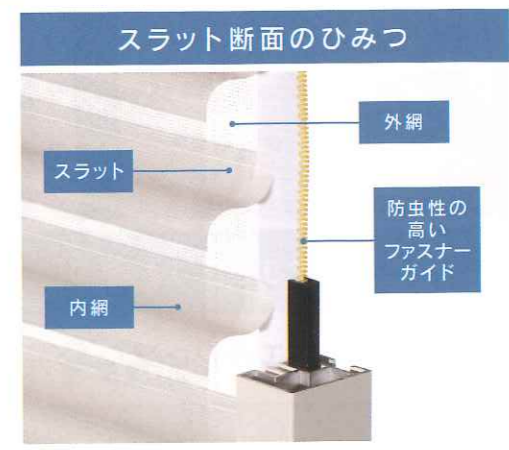

カラーバリエーション

部材色

ホワイト(WH)

生地色

アイボリー   スカイブルー   ベージュ

※印刷物のため、実際の色とは多少異なります。

標準仕様

主材料	
枠部材	アルミニウム押し形材
防虫網・ブラインド生地	ポリエステル繊維(31×38メッシュ相当)
部品	樹脂(ポリアセタール、ポリアミド6 他)

※アルミ形材の表面処理は、酸化被膜9μ以上、塗膜厚7μ以上(ホワイトは15μ以上)

ロール網戸
ブラインド網戸
セロアカセット
セロアII
PSR
マドロール
ブラロール
ロールフリーIII
ロールフリーワイド

ロール網戸
ブラインド網戸
セロアカセット
セロアII
PSR
マドロール
ブラロール
ロールフリーIII
ロールフリーワイド