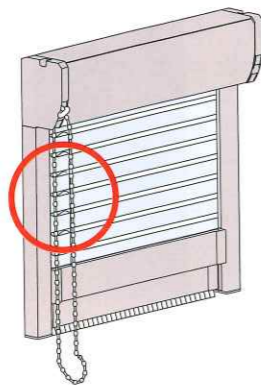

施工例

Blind Window Screen

商品タイプ

コード操作タイプ

網戸本体のコードで、開閉操作を行います。

ブラインド網戸の特長

01 風を通しながら視線はカット
部屋に心地よい風を届ける網戸としての機能を保ちながら、外部からの視線をカットするブラインドの役割も果たします。

02 心地よい採光性
真夏の直射日光や強い西日をやわらげ、室内には、まるで木漏れ日のようなやわらかい自然の明るさを届けます。

03 窓まわりはスッキリ
カーテンや一般的なブラインドのように風にあおられることなく、窓まわりもスッキリします。

04 2層の網とスラットが生み出すトリプル効果
ポリエステル繊維のスラットと2層の網を組み合わせた構造で、外からの視線を遮りながら心地よい通風と採光を実現します。

カラーバリエーション

部材色

ホワイト(WH)

生地色

アイボリー   スカイブルー   ベージュ

※印刷物のため、実際の色とは多少異なります。

標準仕様

主材料	
枠部材	アルミニウム押し形材
防虫網・ブラインド生地	ポリエステル繊維(31×38メッシュ相当)
部品	樹脂(ポリアセタール、ポリアミド6 他)

※アルミ形材の表面処理は、酸化被膜9μ以上、塗膜厚7μ以上(ホワイトは15μ以上)

ロール網戸
ブラインド網戸
セロアカセット
セロアII
PSR
マドロール
ブラロール
ロールフリーIII
ロールフリーワイド

ロール網戸
ブラインド網戸
セロアカセット
セロアII
PSR
マドロール
ブラロール
ロールフリーIII
ロールフリーワイド