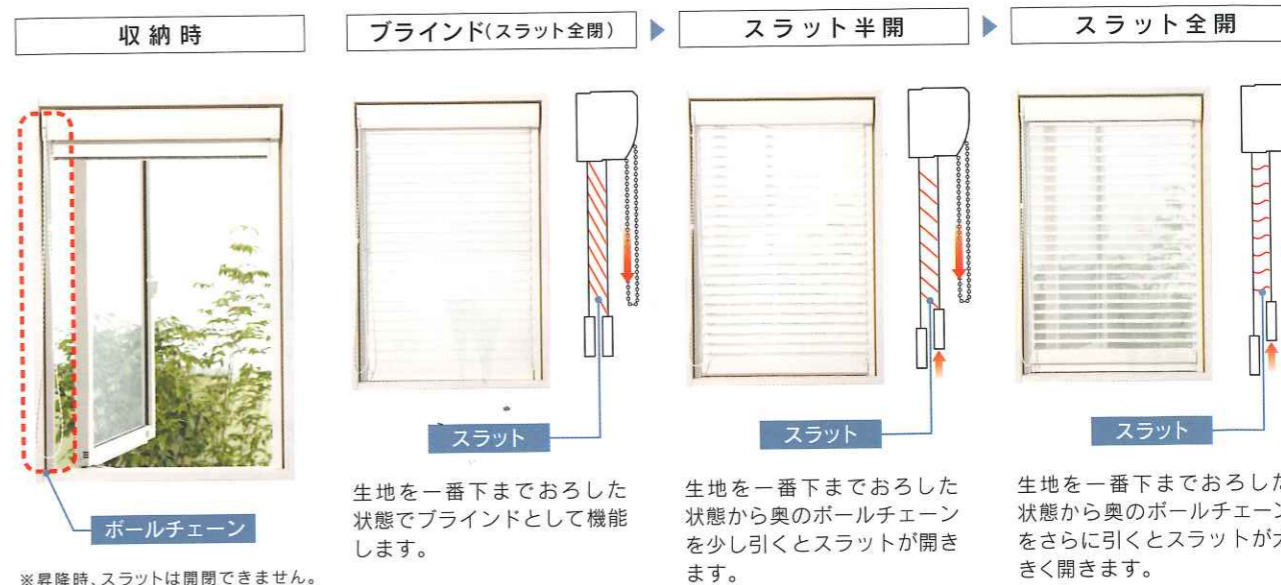

ブラインド網戸 Blind Window Screen

取付可能場所

片開き窓
縦引き出し窓

両開き窓

上げ下げ窓

引き出し窓

窓用ロールアップ網戸

Blind Window
Screen

ブラインドと網戸をひとつに。

ブラインドと網戸の機能を兼ね備えた多機能スクリーン

外からの視線や直射日光を遮りながら、自然の心地よい風とやわらかな光を部屋に届ける。ブラインドと網戸の機能をひとつにすることで、窓スタイルに新しい快適のカタチが生まれました。

使用方法とお手入れ

ソフトな生地が、 光と風を自由にコントロール。

目かくしも、採光も、通風も、スラットの開閉で自由に調整できます。

お手入れ方法

日常のお手入れ

ハタキやハンディモップなどで埃を落としてください。

汚れがひどい場合

生地本体を外してやさしく水洗いし、日陰で自然乾燥させてください。(※ボックス内には水が入らないようにしてください)

ロール網戸

ブラインド網戸

セロアカセット

セロアII

PSR