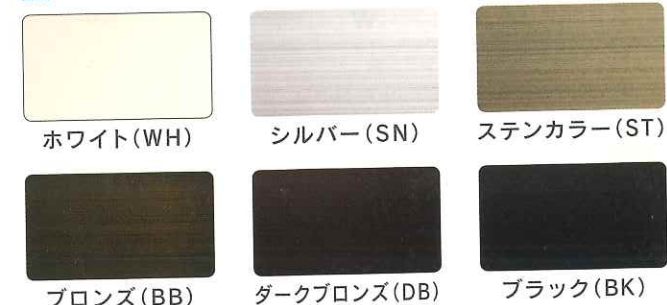

カラーバリエーション

※印刷物のため、実際の色とは多少異なります。

標準仕様

主材料	
枠部材	アルミニウム押出し形材 (JIS H4100に規定する A6063S-T5 使用)
スライドレール	ポリアセタール
防虫網	ポリエステル繊維 18×16メッシュ
ワイヤー	ポリアリレート繊維

※アルミ材の表面処理は、「JISH8602」に基づく