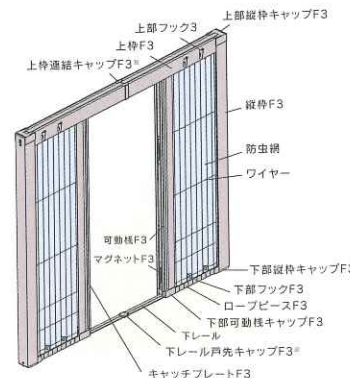

01

最大W4000ミリH3000ミリまで対応

開口部の広い全開口サッシにも対応。窓を全開にし、思いっきり開放感を味わうことができます。

最大4000mm

大開口の玄関にも

商品タイプ

片引き

両引き

※w2500mm以上の場合のみ、上下レールに連結用の部材が付きま

02

足元がフラットなバリアフリー設計

下レールの高さはわずか3ミリの安心設計。傷つきにくいアルミ製で、出入りやお掃除の際もわずらわしさを感じません。

03

すっきり収納式スライドレール

使わないときはケース内に収納できる新機構のスライドレールを採用。見た目もすっきりしたデザインです。

04

風の影響を軽減するフック付き

風によるネットのたわみを軽減しながら、スムーズな開閉を助けるフックが付いています。

05

開閉は片手でスムーズ!

独自のワイヤーテンションシステムにより、軽く動かすだけで、スムーズな開閉が可能です。

06

ネットはプリーツ加工を採用

特殊加工を施したネットはコシのあるプリーツ状。風によるたわみも少なく、窓辺をスマートに彩ります。

07

網戸本体の脱着可能

ラッチ操作で網戸本体を取り外し可能になりました。

カラーバリエーション

※印刷物のため、実際の色とは多少異なります。

標準仕様

主材料	
枠部材	アルミニウム押出し形材 (JIS H4100に規定する A6063S-T5 使用)
スライドレール	ポリアセタール
防虫網	ポリエステル繊維 18×16メッシュ
ワイヤー	ポリアリレート繊維

※アルミ材の表面処理は、「JISH8602」に基づく