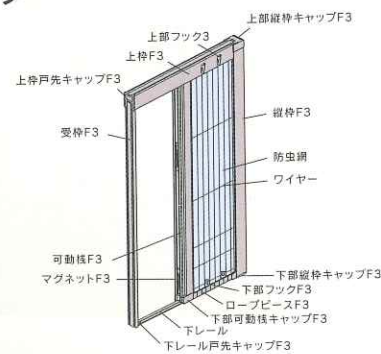

01

最大W4000ミリH3000ミリまで対応

開口部の広い全開口サッシにも対応。窓を全開にし、思いっきり開放感を味わうことができます。

最大4000mm

大開口の玄関にも

商品タイプ

片引き

両引き

※w2500mm以上の場合のみ、上下レールに連結用の部材が付きま

02

足元がフラットなバリアフリー設計

下レールの高さはわずか3ミリの安心設計。傷つきにくいアルミ製で、出入りやお掃除の際もわずらわしさを感じません。

03

すっきり収納式スライドレール

使わないときはケース内に収納できる新機構のスライドレールを採用。見た目もすっきりしたデザインです。

04

風の影響を軽減するフック付き

風によるネットのたわみを軽減しながら、スムーズな開閉を助けるフックが付いています。

05

開閉は片手でスムーズ!

独自のワイヤーテンションシステムにより、軽く動かすだけで、スムーズな開閉が可能です。

06

ネットはプリーツ加工を採用

特殊加工を施したネットはコシのあるプリーツ状。風によるたわみも少なく、窓辺をスマートに彩ります。

07

網戸本体の脱着可能

ラッチ操作で網戸本体を取り外し可能になりました。

カラーバリエーション

※印刷物のため、実際の色とは多少異なります。

標準仕様

主材料	
枠部材	アルミニウム押出し形材 (JIS H4100に規定する A6063S-T5 使用)
スライドレール	ポリアセタール
防虫網	ポリエステル繊維 18×16メッシュ
ワイヤー	ポリアリレート繊維

※アルミ材の表面処理は、「JISH8602」に基づく