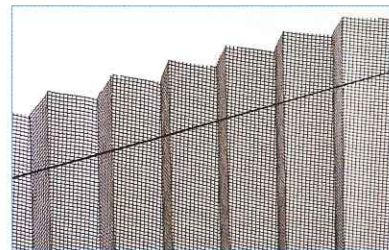

施工例

埋め込みタイプ

Almarde III
埋め込み
タイプ

景色をアートに変える 窓空間

網戸枠が目立たない埋め込みタイプの
アコーディオン網戸

機能と特長

プリーツネットを採用

開閉スムーズ、軽やかなタッチ

取り付けもラクラク

アルマーデ III の特長

埋め込みタイプ

網戸の枠を埋め込むことにより、窓枠をスッキリ納めることが可能です！
従来のアコーディオン網戸の場合、取り外しやメンテナンスの問題により枠の埋め込みが困難でした。
しかし、アルマーデ III [埋め込みタイプ] では、埋め込みおよびメンテナンス時の取り外しが簡単になりました。

露出した網戸枠が隠れて“スッキリ”

標準タイプ

埋め込みタイプ

カラーバリエーション