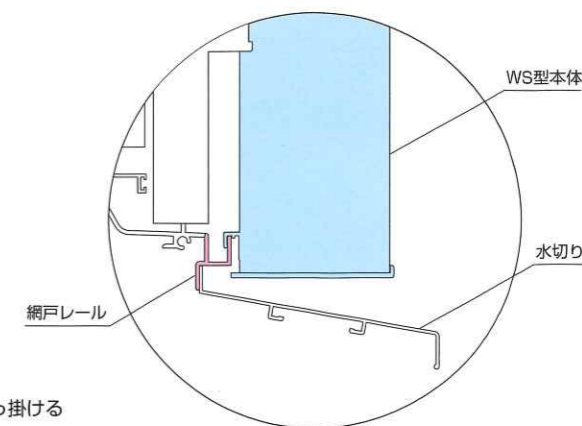

マンション通路・階段の目かくしには PCII型・BD型 マンションシリーズ

WS 型

マンションシリーズ【外廊下窓用】

マンションの外廊下に面した窓は、視線が気になってなかなか開けることができない！
そんなお悩みを解消すべく、WS型が誕生しました。
通風性、採光性にも優れ、デザイン性も高い商品です。

従来イメージ

窓を開けると室内が丸見えになってしまいます。

WS型設置イメージ

窓を開けても視線が気になりません。室内は明るく快適です。

Point 01

視線をしっかりカットしながら、採光性、換気性を確保。
強い西日なども拡散させるので、室内は常に自然な明るさで快適です。

Point 02

サッシに取付けるのですっきりとした納まりで、スマートな外観に仕上がります。
また、窓全体を覆うため防犯対策にも効果的です。

Point 03

細かなバンチングが、虫*の侵入を防ぎつつ、風をしっかり取込みます。

*代表的なハエの体長は7~8mm、蚊で4~5mmです。

取付け方法 網戸レールに引っ掛けるだけの簡単取付け

●WS型本体を網戸レールに引っ掛けるように取付けるだけの簡単施工です。

アルミ枠カラー

パネルカラー

パネルタイプ