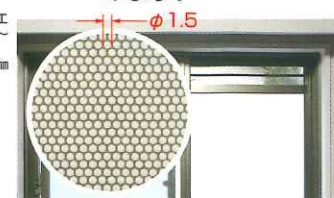

Point 01

視線をしっかりカットしながら、採光性、換気性を確保。
強い西日なども拡散させるので、室内は常に自然な明るさで快適です。

Point 02

サッシに取付けるのですっきりとした納まりで、スマートな外観に仕上がります。
また、窓全体を覆うため防犯対策にも効果的です。

Point 03

細かなバンチングが、虫*の侵入を防ぎつつ、風をしっかり取込みます。

*代表的なハエの体長は7~8mm、蚊で4~5mmです。

取付け方法 網戸レールに引っ掛けるだけの簡単取付け

●WS型本体を網戸レールに引っ掛けるように取付けるだけの簡単施工です。

アルミ枠カラー

パネルカラー

パネルタイプ