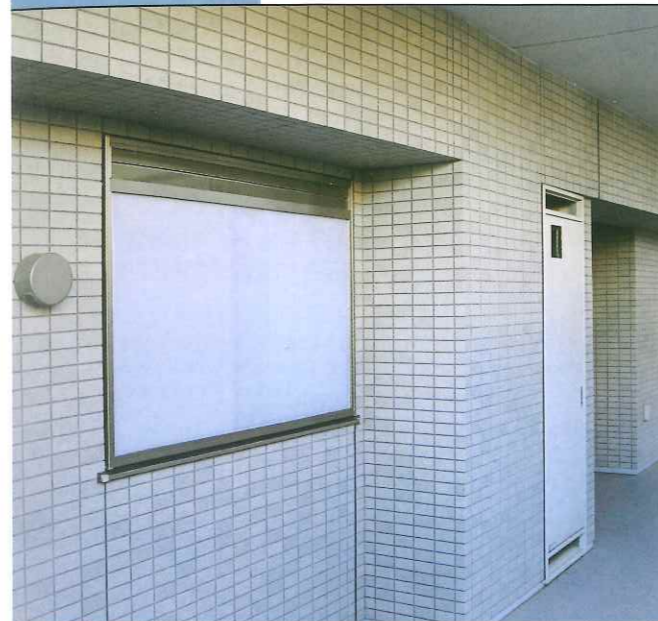

さわやか目かくし マンションシリーズ

マンション内での様々な気になる視線に対応した商品を揃えております。
外廊下、階段、通路など場所やお悩みのシチュエーションに合わせ、最適な商品をお選びください。

window / Passageway/Stairs

納まり図▶P.36 価格表▶P.40

マンション内の 気になる視線も すっきり解決

マンション外廊下側窓の専用目かくし WS 型

WS 型
目かくし・換気・採光
外廊下側窓

マンション通路・階段の目かくしには PCII型・BD型 マンションシリーズ

WS 型

マンションシリーズ【外廊下窓用】

マンションの外廊下に面した窓は、視線が気になってなかなか開けることができない！
そんなお悩みを解消すべく、WS型が誕生しました。
通風性、採光性にも優れ、デザイン性も高い商品です。

従来イメージ

窓を開けると室内が丸見えになってしまいます。

WS型設置イメージ

窓を開けても視線が気になりません。室内は明るく快適です。

Point 01

視線をしっかりカットしながら、採光性、換気性を確保。
強い西日なども拡散させるので、室内は常に自然な明るさで快適です。

Point 02

サッシに取付けるのですっきりとした納まりで、スマートな外観に仕上がります。
また、窓全体を覆うため防犯対策にも効果的です。

Point 03

細かなバンチングが、虫*の侵入を防ぎつつ、風をしっかり取込みます。

*代表的なハエの体長は7~8mm、蚊で4~5mmです。

取付け方法 網戸レールに引っ掛けるだけの簡単取付け

●WS型本体を網戸レールに引っ掛けるように取付けるだけの簡単施工です。

アルミ枠カラー

パネルカラー

パネルタイプ