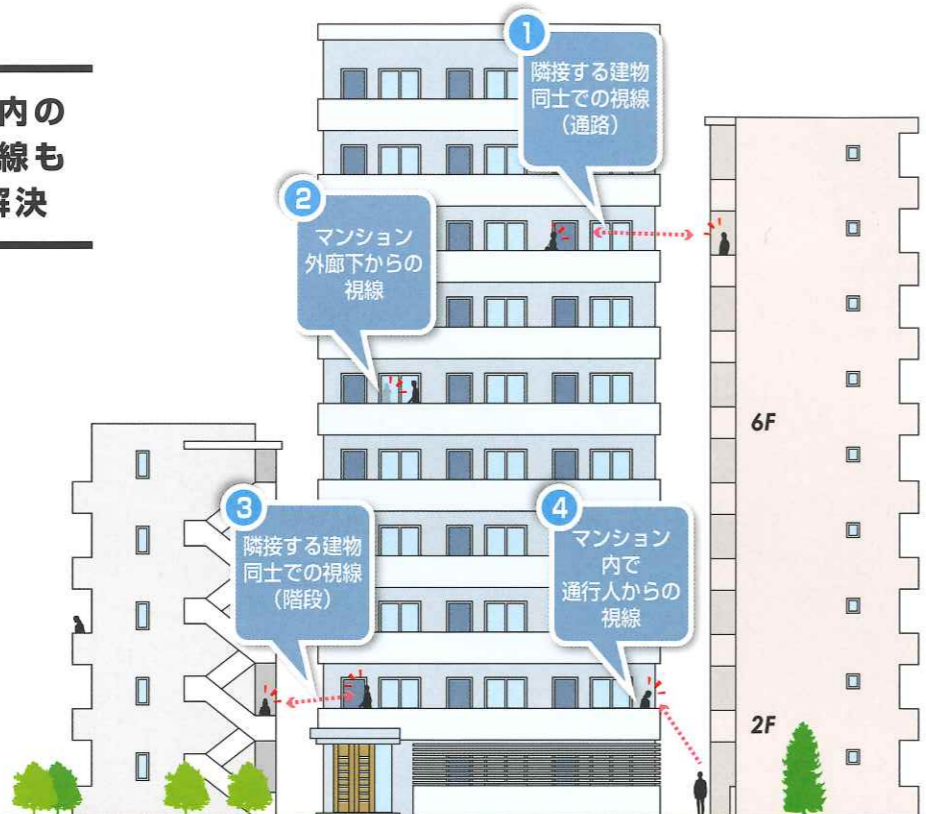

さわやか目かくし マンションシリーズ

マンション内での様々な気になる視線に対応した商品を揃えております。
外廊下、階段、通路など場所やお悩みのシチュエーションに合わせ、最適な商品をお選びください。

window / Passageway/Stairs

納まり図▶P.36 価格表▶P.40

マンション内の 気になる視線も すっきり解決

マンション外廊下側窓の専用目かくし WS 型

WS 型
目かくし・換気・採光
外廊下側窓

マンション通路・階段の目かくしには PCII型・BD型 マンションシリーズ

WS 型

マンションシリーズ【外廊下窓用】

マンションの外廊下に面した窓は、視線が気になってなかなか開けることができない！
そんなお悩みを解消すべく、WS型が誕生しました。
通風性、採光性にも優れ、デザイン性も高い商品です。

従来イメージ

窓を開けると室内が丸見えになってしまいます。

WS型設置イメージ

窓を開けても視線が気になりません。室内は明るく快適です。

Point 01

視線をしっかりカットしながら、採光性、換気性を確保。
強い西日なども拡散させるので、室内は常に自然な明るさで快適です。

Point 02

サッシに取付けるのですっきりとした納まりで、スマートな外観に仕上がります。
また、窓全体を覆うため防犯対策にも効果的です。

Point 03

細かなバンチングが、虫*の侵入を防ぎつつ、風をしっかり取込みます。

*代表的なハエの体長は7~8mm、蚊で4~5mmです。

取付け方法 網戸レールに引っ掛けるだけの簡単取付け

●WS型本体を網戸レールに引っ掛けるように取付けるだけの簡単施工です。

アルミ枠カラー

パネルカラー

パネルタイプ