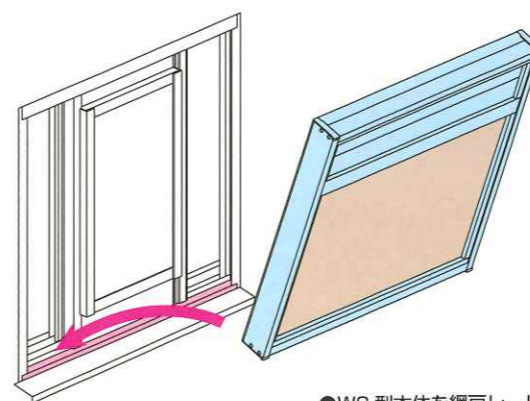

マンション通路・階段の目かくしには PCII型・BD型 マンションシリーズ

WS 型

マンションシリーズ【外廊下窓用】

マンションの外廊下に面した窓は、視線が気になってなかなか開けることができない！
そんなお悩みを解消すべく、WS型が誕生しました。
通風性、採光性にも優れ、デザイン性も高い商品です。

従来イメージ

窓を開けると室内が丸見えになってしまいます。

WS型設置イメージ

窓を開けても視線が気になりません。室内は明るく快適です。

Point 01

視線をしっかりカットしながら、採光性、換気性を確保。
強い西日なども拡散させるので、室内は常に自然な明るさで快適です。

Point 02

サッシに取付けるのですっきりとした納まりで、スマートな外観に仕上がります。
また、窓全体を覆うため防犯対策にも効果的です。

Point 03

細かなバンチングが、虫*の侵入を防ぎつつ、風をしっかり取込みます。

*代表的なハエの体長は7~8mm、蚊で4~5mmです。

取付け方法 網戸レールに引っ掛けるだけの簡単取付け

●WS型本体を網戸レールに引っ掛けるように取付けるだけの簡単施工です。

アルミ枠カラー

パネルカラー

パネルタイプ