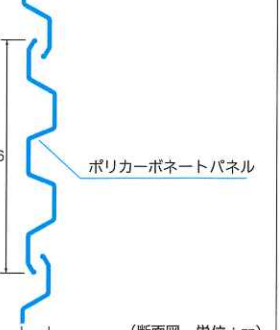

●アルミ枠カラー	シルバー (SN)	ステンカラー (ST)	ホワイト (WH)	ブラック (BK)	ブロンズ (BB)
●パネルカラー	クリスタル				

■材質 アルミ枠：アルミ押出し形材質
 パネル：ポリカーボネート

PCⅡ型

光をしっかり採り入れる、採光重視目かくし。

外観

内観

パネル構造

高い強度と優れた採光性をもつ採光タイプ。
 衝撃に強く、スタイリッシュな目かくし。

●アルミ枠カラー	シルバー (N)	ステンカラー (S)	ホワイト (W)	ブラック (K)	ブロンズ (B)
●パネルカラー	ブラウン (B)	ホワイト (W)			

■材質 アルミ枠：アルミ押出し形材質
 パネル：ポリカーボネート

BD型

気になる場所に、低コスト目かくし。

外観

内観

パネル構造

軽量で取扱いやすいスタンダードタイプ。
 ダブルウェーブ構造の低コスト目かくし。

●アルミ枠カラー	シルバー (N)	ステンカラー (S)	ホワイト (W)	ブラック (K)	ブロンズ (B)
●パネルカラー	スモークブラウン (B)	ホワイト (W)	クリスタル (C)		

■材質 アルミ枠：アルミ押出し形材質
 パネル：ポリカーボネート