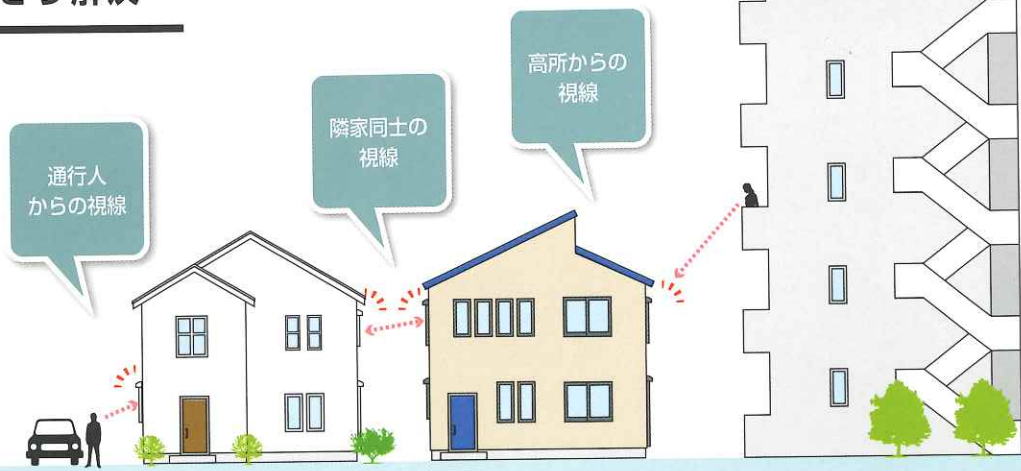

さわやか目かくし SPA型 PCⅡ型 BD型

窓辺のプライバシーを守りながら、光と風のある快適な居室空間をつくります。
 衝撃や耐久性に優れ、取付けも簡単。外観イメージに合わせて選べるよう、
 カラーバリエーションも豊富に取揃えております。

window

納まり図▶P.16 価格表▶P.20

住宅まわりの 気になる視線を すっきり解決

LINE UP

Point 01

視線をカット

気になる視線だけをカットし、さわやかな光や風は採込みます。

Point 02

あんしん素材

枠材には軽くて丈夫なアルミ材、パネル部分は耐火性、耐衝撃性に優れたポリカーボネートを使用しています。

Point 03

取付けらくらく

取付け簡単！
 専用金具をご用意しています。

窓まわり・さわやか目かくしシリーズ

通路階段まわり・さわやか目かくしマンションシリーズ

窓まわり・格子ユニットシリーズ

SPA型

シルエット見せない、しっかり目かくし。

外観

内観

パネル構造

外観部分はアルミルーバーでできた、
 堅牢な防犯性能も高い、ハイグレードタイプ。