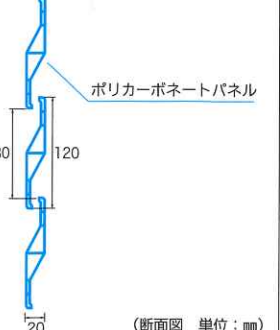

●アルミ枠カラー	シルバー (SN)	ステンカラー (ST)	ホワイト (WH)	ブラック (BK)	ブロンズ (BB)
●パネルカラー	クリスタル				

■材質 アルミ枠：アルミ押出し形材質
 パネル：ポリカーボネート

PCⅡ型

光をしっかり採り入れる、採光重視目かくし。

外観

内観

パネル構造

高い強度と優れた採光性をもつ採光タイプ。
 衝撃に強く、スタイリッシュな目かくし。

●アルミ枠カラー	シルバー (N)	ステンカラー (S)	ホワイト (W)	ブラック (K)	ブロンズ (B)
●パネルカラー	ブラウン (B)	ホワイト (W)			

■材質 アルミ枠：アルミ押出し形材質
 パネル：ポリカーボネート

BD型

気になる場所に、低コスト目かくし。

外観

内観

パネル構造

軽量で取扱いやすいスタンダードタイプ。
 ダブルウェーブ構造の低コスト目かくし。