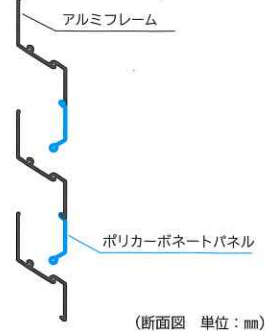

通路階段まわり・さわやか目かくしマンションシリーズ

窓まわり・格子ユニットシリーズ

SPA型

シルエット見せない、しっかり目かくし。

外観

内観

パネル構造

外観部分はアルミルーバーでできた、
 堅牢な防犯性能も高い、ハイグレードタイプ。

●アルミ枠カラー	シルバー (SN)	ステンカラー (ST)	ホワイト (WH)	ブラック (BK)	ブロンズ (BB)
●パネルカラー	クリスタル				

■材質 アルミ枠：アルミ押出し形材質
 パネル：ポリカーボネート

PCⅡ型

光をしっかり採り入れる、採光重視目かくし。

外観

内観

パネル構造

高い強度と優れた採光性をもつ採光タイプ。
 衝撃に強く、スタイリッシュな目かくし。

●アルミ枠カラー	シルバー (N)	ステンカラー (S)	ホワイト (W)	ブラック (K)	ブロンズ (B)
●パネルカラー	ブラウン (B)	ホワイト (W)			

■材質 アルミ枠：アルミ押出し形材質
 パネル：ポリカーボネート

BD型

気になる場所に、低コスト目かくし。

外観

内観

パネル構造

軽量で取扱いやすいスタンダードタイプ。
 ダブルウェーブ構造の低コスト目かくし。