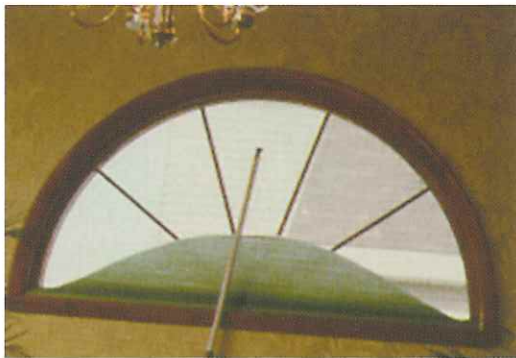

ボトムアップタイプ

直径1cmのボールを上下に移動させて開閉します。

高い場所では専用の操作棒 (1m~2m伸縮) を使用して操作します (オプション部品)。

ボトムアップタイプ専用操作棒

**半円形の窓も、
素敵なデザインを損なうことなく断熱します。**

- 半円形や、中央を頂点とする三角形の開口部に対応します。
- 開閉システムはボールスライド式です。
- 高い場所に取り付けても、専用の操作棒で開閉できます。
- 採光タイプ生地のみで製作可能です。