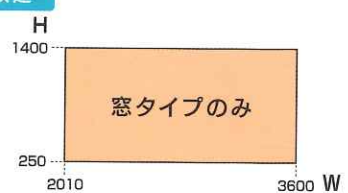

施工例

Other Room

製作可能範囲

2枚建

3枚建

4枚建

カラーバリエーション

色調	内観樹脂	外観アルミ	引手	クレセント
ホワイト	ホワイト	ホワイト	ホワイト	ブラック
ナチュラル	ナチュラル	ダークブロンズ	ブラック	ブラック

※内観色と外観障子部分は上表の組み合わせのみとなります。 ※クレセントのカラーはブラックのみとなります。
 ※印刷物のため、実際の色とは多少異なります。 ※ポリカーボネート仕様のカラーバリエーションと同じものになります。

※採寸方法はP7を参照ください。ポリカタイプ同様になります。
 ※納まり図はP8を参照ください。