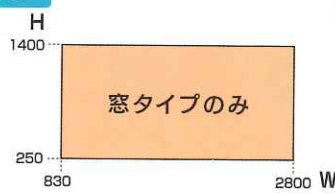

施工例

Other Room

製作可能範囲

2枚建

3枚建

4枚建

カラーバリエーション

色調	内観樹脂	外観アルミ	引手	クレセント
ホワイト	ホワイト	ホワイト	ホワイト	ブラック
ナチュラル	ナチュラル	ダークブロンズ	ブラック	ブラック

※内観色と外観障子部分は上表の組み合わせのみとなります。 ※クレセントのカラーはブラックのみとなります。
 ※印刷物のため、実際の色とは多少異なります。 ※ポリカーボネート仕様のカラーバリエーションと同じものになります。

※採寸方法はP7を参照ください。ポリカタイプ同様になります。
 ※納まり図はP8を参照ください。