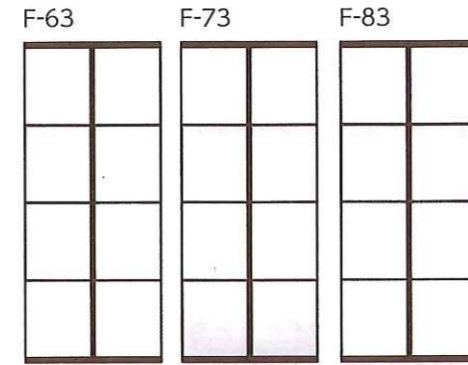

パネルデザイン

パネルデザイン

24種類からご指定ください。

*写真はフレームカラーがPL-807 マットブラック・パネルカラーがPL-804 ブラウン(木目調)の場合
*フレームカラーは3色、パネルカラーは5色から選べます。

ご注文の際はパネルデザイン・フレームカラー・パネルカラーをご指定ください。

パネルデザイン

パネルデザインCは製品高さ2500mm以下の製作

パネルデザインFは製品高さ2201mm以上の製作

採光窓(クリアー・フロスト調)のデザイン

採光窓(クリアー・フロスト調)を組み合わせたデザイン

パネルを組み合わせたデザイン

フレームカラー

3色からご指定ください。

*下記のフレームは実物大になります。

PL-800 マットホワイト

PL-806 モダンシルバー

PL-807 マットブラック

採光窓

2種類あります。

*パネルデザインに関わらず、採光窓は指定不要です。

クリアー

フロスト調

操作部(オプション)

オプションで取手をつけることができます。
*詳しくは107ページをご覧ください。

取手

パネルカラー

5色からご指定ください。

*パネルの木目は縦柄になります。

*パネルデザインC-11~C-12・C-63~C-83・F-11~F-12・F-63~F-83の場合、パネルカラーは指定不要です。

PL-801 ピュアホワイト

PL-802 ホワイト(木目調)

PL-803 ライトブラウン(木目調)