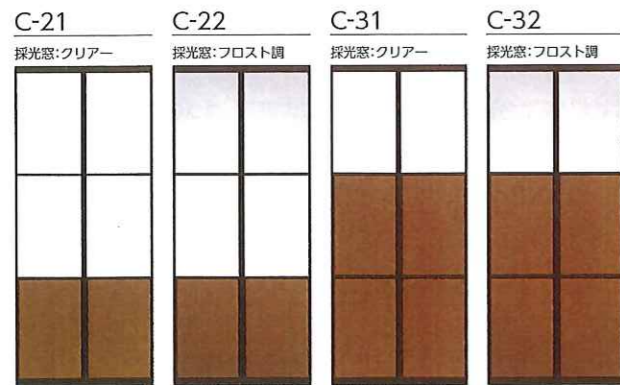

パネルデザイン

パネルデザイン

24種類からご指定ください。

*写真はフレームカラーがPL-807 マットブラック・パネルカラーがPL-804 ブラウン(木目調)の場合
*フレームカラーは3色、パネルカラーは5色から選べます。

ご注文の際はパネルデザイン・フレームカラー・パネルカラーをご指定ください。

パネルデザイン

パネルデザインCは製品高さ2500mm以下の製作

パネルデザインFは製品高さ2201mm以上の製作

採光窓(クリアー・フロスト調)のデザイン

採光窓(クリアー・フロスト調)を組み合わせたデザイン

パネルを組み合わせたデザイン

フレームカラー

3色からご指定ください。

*下記のフレームは実物大になります。

PL-800 マットホワイト

PL-806 モダンシルバー

PL-807 マットブラック

採光窓

2種類あります。

*パネルデザインに関わらず、採光窓は指定不要です。

クリアー

フロスト調

操作部(オプション)

オプションで取手をつけることができます。
*詳しくは107ページをご覧ください。

取手

パネルカラー

5色からご指定ください。

*パネルの木目は縦柄になります。

*パネルデザインC-11~C-12・C-63~C-83・F-11~F-12・F-63~F-83の場合、パネルカラーは指定不要です。

PL-801 ピュアホワイト

PL-802 ホワイト(木目調)

PL-803 ライトブラウン(木目調)