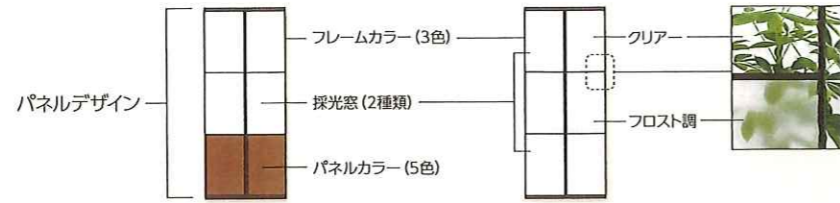

パネルデザイン

パネルデザイン

24種類からご指定ください。

*写真はフレームカラーがPL-807 マットブラック・パネルカラーがPL-804 ブラウン(木目調)の場合
*フレームカラーは3色、パネルカラーは5色から選べます。

ご注文の際はパネルデザイン・フレームカラー・パネルカラーをご指定ください。

パネルデザイン

パネルデザインCは製品高さ2500mm以下の製作

パネルデザインFは製品高さ2201mm以上の製作