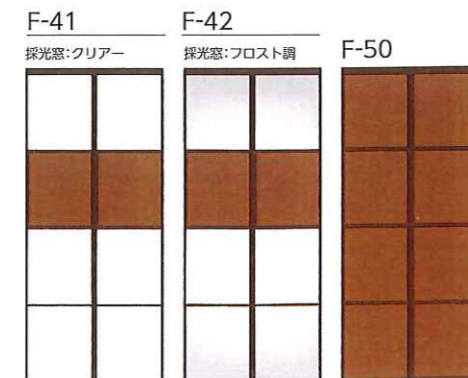

パネルデザイン

パネルデザイン

24種類からご指定ください。

*写真はフレームカラーがPL-807 マットブラック・パネルカラーがPL-804 ブラウン(木目調)の場合
*フレームカラーは3色、パネルカラーは5色から選べます。

ご注文の際はパネルデザイン・フレームカラー・パネルカラーをご指定ください。

パネルデザイン

パネルデザインCは製品高さ2500mm以下の製作

パネルデザインFは製品高さ2201mm以上の製作

採光窓(クリアー・フロスト調)のデザイン

採光窓(クリアー・フロスト調)を組み合わせたデザイン

パネルを組み合わせたデザイン

フレームカラー

3色からご指定ください。

*下記のフレームは実物大になります。

PL-800 マットホワイト

PL-806 モダンシルバー

PL-807 マットブラック

採光窓

2種類あります。

*パネルデザインに関わらず、採光窓は指定不要です。

クリアー

フロスト調

操作部(オプション)

オプションで取手をつけることができます。
*詳しくは107ページをご覧ください。

取手

パネルカラー

5色からご指定ください。

*パネルの木目は縦柄になります。

*パネルデザインC-11~C-12・C-63~C-83・F-11~F-12・F-63~F-83の場合、パネルカラーは指定不要です。

PL-801 ピュアホワイト

PL-802 ホワイト(木目調)

PL-803 ライトブラウン(木目調)