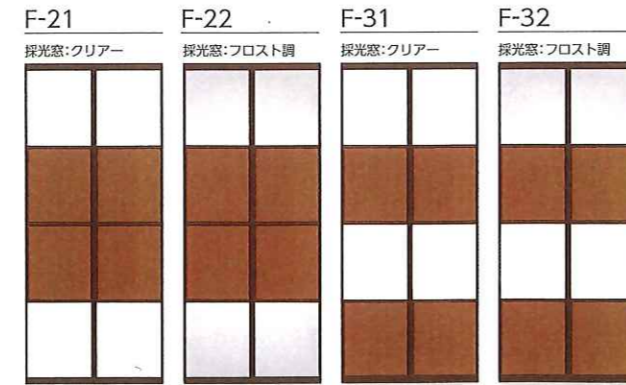

パネルデザイン

パネルデザイン

24種類からご指定ください。

*写真はフレームカラーがPL-807 マットブラック・パネルカラーがPL-804 ブラウン(木目調)の場合
*フレームカラーは3色、パネルカラーは5色から選べます。

ご注文の際はパネルデザイン・フレームカラー・パネルカラーをご指定ください。

パネルデザイン

パネルデザインCは製品高さ2500mm以下の製作

パネルデザインFは製品高さ2201mm以上の製作

採光窓(クリアー・フロスト調)のデザイン

採光窓(クリアー・フロスト調)を組み合わせたデザイン

パネルを組み合わせたデザイン

フレームカラー

3色からご指定ください。

*下記のフレームは実物大になります。

PL-800 マットホワイト

PL-806 モダンシルバー

PL-807 マットブラック

採光窓

2種類あります。

*パネルデザインに関わらず、採光窓は指定不要です。

クリアー

フロスト調

操作部(オプション)

オプションで取手をつけることができます。
*詳しくは107ページをご覧ください。

取手

パネルカラー

5色からご指定ください。

*パネルの木目は縦柄になります。

*パネルデザインC-11~C-12・C-63~C-83・F-11~F-12・F-63~F-83の場合、パネルカラーは指定不要です。

PL-801 ピュアホワイト

PL-802 ホワイト(木目調)

PL-803 ライトブラウン(木目調)