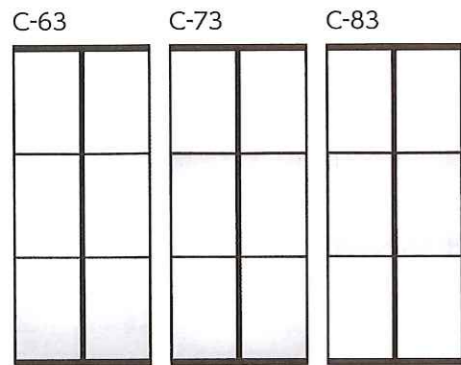

パネルデザイン

パネルデザイン

24種類からご指定ください。

*写真はフレームカラーがPL-807 マットブラック・パネルカラーがPL-804 ブラウン(木目調)の場合
*フレームカラーは3色、パネルカラーは5色から選べます。

ご注文の際はパネルデザイン・フレームカラー・パネルカラーをご指定ください。

パネルデザイン

パネルデザインCは製品高さ2500mm以下の製作

パネルデザインFは製品高さ2201mm以上の製作

採光窓(クリアー・フロスト調)のデザイン

採光窓(クリアー・フロスト調)を組み合わせたデザイン

パネルを組み合わせたデザイン

フレームカラー

3色からご指定ください。

*下記のフレームは実物大になります。

PL-800 マットホワイト

PL-806 モダンシルバー

PL-807 マットブラック

採光窓

2種類あります。

*パネルデザインに関わらず、採光窓は指定不要です。

クリアー

フロスト調

操作部(オプション)

オプションで取手をつけることができます。
*詳しくは107ページをご覧ください。

取手

パネルカラー

5色からご指定ください。

*パネルの木目は縦柄になります。

*パネルデザインC-11~C-12・C-63~C-83・F-11~F-12・F-63~F-83の場合、パネルカラーは指定不要です。

PL-801 ピュアホワイト

PL-802 ホワイト(木目調)

PL-803 ライトブラウン(木目調)