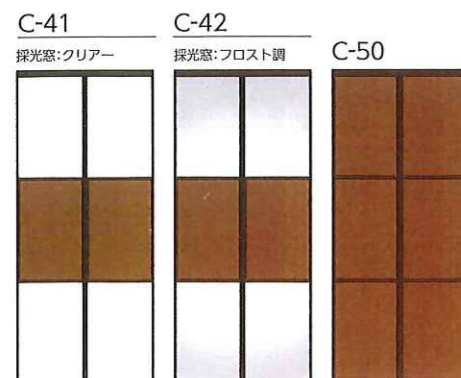

パネルデザイン

パネルデザイン

24種類からご指定ください。

*写真はフレームカラーがPL-807 マットブラック・パネルカラーがPL-804 ブラウン(木目調)の場合
*フレームカラーは3色、パネルカラーは5色から選べます。

ご注文の際はパネルデザイン・フレームカラー・パネルカラーをご指定ください。

パネルデザイン

パネルデザインCは製品高さ2500mm以下の製作

パネルデザインFは製品高さ2201mm以上の製作

採光窓(クリアー・フロスト調)のデザイン

採光窓(クリアー・フロスト調)を組み合わせたデザイン

パネルを組み合わせたデザイン

フレームカラー

3色からご指定ください。

*下記のフレームは実物大になります。

PL-800 マットホワイト

PL-806 モダンシルバー

PL-807 マットブラック

採光窓

2種類あります。

*パネルデザインに関わらず、採光窓は指定不要です。

クリアー

フロスト調

操作部(オプション)

オプションで取手をつけることができます。
*詳しくは107ページをご覧ください。

取手

パネルカラー

5色からご指定ください。

*パネルの木目は縦柄になります。

*パネルデザインC-11~C-12・C-63~C-83・F-11~F-12・F-63~F-83の場合、パネルカラーは指定不要です。

PL-801 ピュアホワイト

PL-802 ホワイト(木目調)

PL-803 ライトブラウン(木目調)