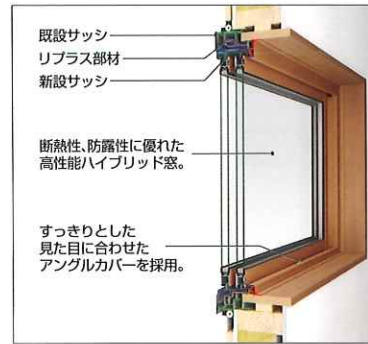

POINT 1 “快適”をつくる  
最先端テクノロジー

複層ガラスで断熱性を高め、結露をぐんと軽減。冬暖かく、夏涼しく快適に過ごすことができます。

POINT 2 さまざまな窓のタイプに対応!

雨戸、シャッター、面格子がついている引違い窓の他、装飾窓も施工することが可能です。