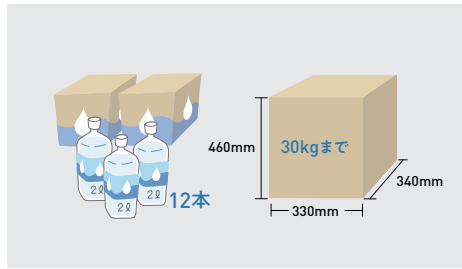

印鑑ホルダーも搭載!

たくさん頼んでも安心!たっぷり入る大容量サイズ

2リットルのペットボトル6本入りが2ケース収まるので、
たくさん注文しても安心です。(重さは30kgまで)

208,200円~

留守でも荷物が受け取れる! スマートフォンと連携がおすすめ

スマートフォンとつなげることで、荷物の受け取りや集荷依頼も可能です。 ※スマートフォンとの連携にはホームユニット(別途販売)が必要になります。

<p>荷物が届くと スマートフォンにお知らせ 投函や取り出し、閉め忘れがあった時にはスマートフォンに通知が届きます。</p> 	<p>複数の荷物が受け取れる 外出先からスマートフォンで解錠、複数の荷物が受け取れます。</p> 	<p>集荷依頼ができる スマートフォンで集荷依頼ができます。宅配業者専用パスワードを設定できるので安心です。</p> 	<p>カメラ機能で荷物を見守り 投函や取り出しの様子がリアルタイムで見られるので安心です。</p> 
---	---	--	--