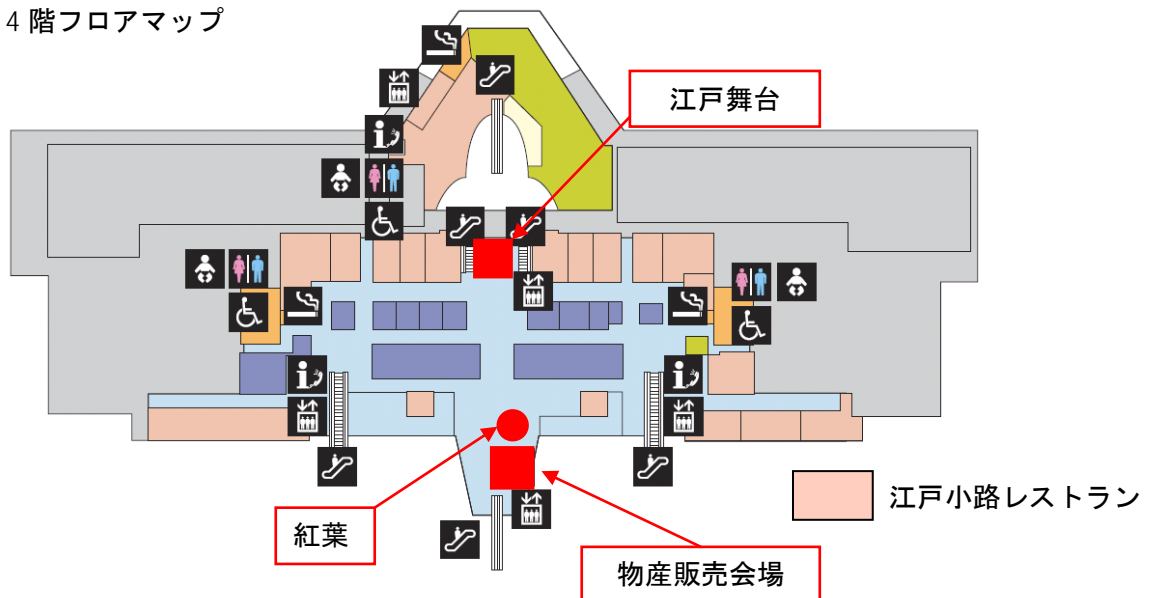

4階フロアマップ

【物産販売】 10月20 - 26日 10:00-18:00

全国に先駆けて有機農業に取り組んできた「有機の里たかはた」。全国最高基準で厳選された高畠産のお米「つや姫」の他、お土産品としても人気の高いジャムやお菓子など高畠町の名産品を販売します。

物産販売会場横には高畠町から運ばれた紅葉が設置されます。