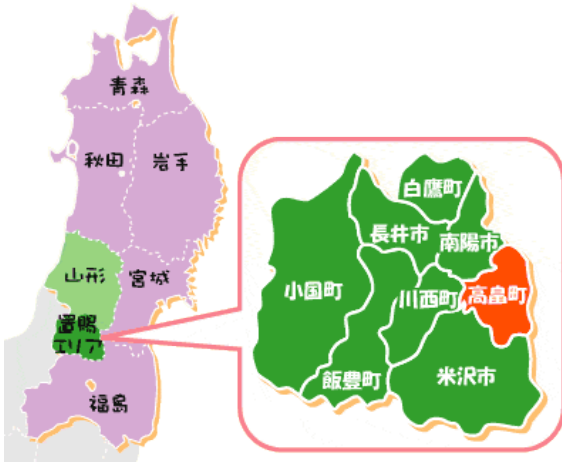

### 【開催概要】

開催期間： 平成24年10月20日（土）～26日（金） 7日間

時 間： 10:00～18:00

※舞台公演：10月20日（土）13:00～、15:30～  
10月21日（日）11:00～、13:00～

オープニングイベント：10月20日（土）13:00～

会 場： 羽田空港国際線ターミナル4F/江戸広小路・江戸舞台

主 催： 山形県高畠町（URL: <http://www.town.takahata.yamagata.jp/>）

運 営： 山形県高畠町、株式会社エス・エー・ピー

協 力： 東京国際空港ターミナル株式会社

お問合せ先：  
山形県高畠町 産業経済課（電話：0238-52-2086）  
担当：近野 富裕

花笠 二丁笠踊り

【山形県高畠町とは】 ( URL: <http://www.town.takahata.yamagata.jp/> )

高畠町は、山形県の南側の市町で構成される「置賜（おきたま）地方」の1つで、宮城県との県境に位置し、「まほろばの里」といわれています。

「まほろば」とは、古事記などにしばしばみられる「まほら」という古語に由来する言葉で、「丘、山に囲まれた稔り豊かな住みよいところ」という意味を持っています。高畠町は、奥羽の山なみ深くに源流をもつ屋代川・和田川の扇状地に拓けた稔り豊かな美しい町です。

亀岡文殊（日本三大文殊）

童話作家「浜田広介」の記念館

安久津八幡神社 三重塔

有機農業の先駆け

【会 場】

東京国際空港国際線ターミナル(TIAT) 4階  
江戸広小路・江戸舞台・江戸小路レストラン

## 【伝統芸能舞台公演】

江戸舞台では、高畠町に室町時代から伝わる『延年の舞（稚児舞）』（えんねんのまい）と山形県を代表する『花笠踊り』が披露されます。（舞台紹介は日本語と英語で行われます。）

会場：江戸舞台

公演スケジュール：

10月20日（土）13:00-、15:30-

10月21日（日）11:00-、13:00-