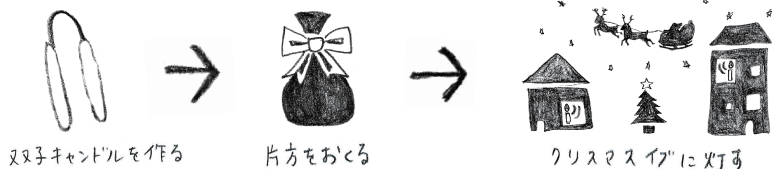

キャンドルリンク 3.11

被災地へ贈る「双子キャンドル」づくり

「キャンドルリンクは3.11」のとりくみは、阪神淡路大震災の折りに山形で生まれた活動です。糸の両端をろうに浸しては乾かす工程を繰り返し、一重一重に思いをこめて太らせる「双子キャンドル」。その片方を被災地の子供たちに贈り、クリスマスイブに灯しあいます。一人から一人へ、そして家庭と家庭が同じやさしい灯火に包まれます。現在、この取組みに賛同の輪が広がり全国各地で展開されはじめています。このたびは、山形まなび館 MONO SCHOOL様よりご協力をいただき、実行委員会主催の製作会を無料で開催できることになりました。華やかなクリスマスイブを、被災地と共に迎えませんか！皆様のご参加を心からお待ちしております。

キャンドルリンク3.11実行委員長 安藤竜二

キャンドルリンクの流れ >>>