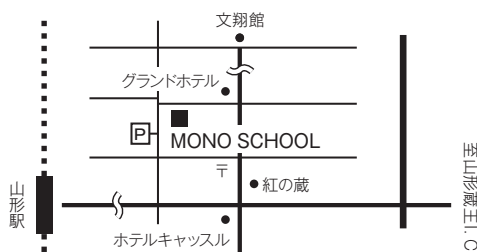

キャンドルリンク 3.11

被災地へ贈る「双子キャンドル」づくり

「キャンドルリンクは3.11」のとりくみは、阪神淡路大震災の折りに山形で生まれた活動です。糸の両端をろうに浸しては乾かす工程を繰り返し、一重一重に思いをこめて太らせる「双子キャンドル」。その片方を被災地の子供たちに贈り、クリスマスイブに灯しあいます。一人から一人へ、そして家庭と家庭が同じやさしい灯火に包まれます。現在、この取組みに賛同の輪が広がり全国各地で展開されはじめています。このたびは、山形まなび館 MONO SCHOOL様よりご協力をいただき、実行委員会主催の製作会を無料で開催できることになりました。華やかなクリスマスイブを、被災地と共に迎えませんか！皆様のご参加を心からお待ちしております。

キャンドルリンク3.11実行委員長 安藤竜二

キャンドルリンクの流れ >>>

※キャンドルはシャンパンなどの空き瓶の口に立てられます。必ず大人の方と一緒に安全に灯して下さい。

- ▶日時 / 9月4日(日) 10:00~17:30
- ▶会場 / 山形まなび館 MONO SCHOOL
- ▶料金 / 無料
※一つの双子キャンドルをつくるのに20分程かかります。
- ▶お問合せ /
>キャンドルリンク3.11実行委員会
Tel. 0237-67-3260
<http://samidare.jp/candlelink/>
>山形まなび館 MONO SCHOOL
990-0043 山形市本町1-5-19
Tel. 023-623-2286
<http://www.y-manabikan.com>
- ▶その他の開催日程 /
8月28日(日) 寒河江高校学校祭
9月17日(土) 山形市南沼原コミュニティセンター
※詳細はキャンドルリンク 3.11実行委員会へお問合せ下さい。